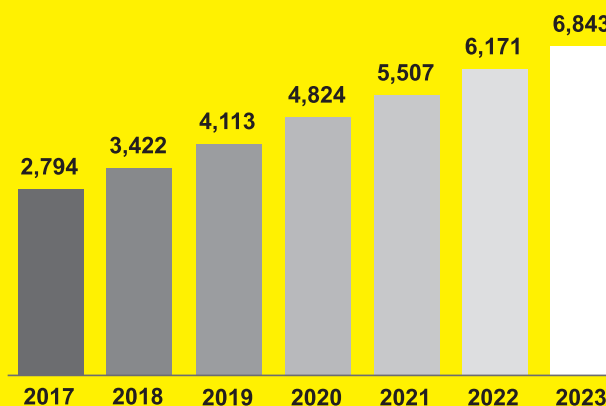

Έσοδα σε εκατ. δολάρια ΗΠΑ, Πηγή: Statista 2019, ID 480466