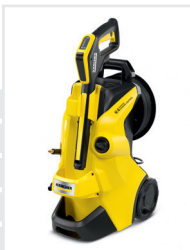

K 4 Premium Power Control

- Πιστόλι Power Control και κάνες ψεκασμού με ταχυσύνδεσμο Quick Connect
- Πλήρης έλεγχος: η οθόνη στο πιστόλι Power Control διευκολύνει τον έλεγχο των ρυθμίσεων
- Μεγάλη σταθερότητα χάρη στο χαμηλό κέντρο βάρους, τον οδηγό εύκαμπτου σωλήνα και τη μεγαλύτερη βάση
- Καρούλι σωλήνα

Απόδοση κάλυψης επιφάνειας: περίπου 30 m²/h

Πίεση: μέγ. 130 bar

Παροχή νερού: μέγ. 420 l/min

Εγκατεστημένη ισχύς: 1.800 W

Κωδ. παραγγελίας: 1.324-130.0