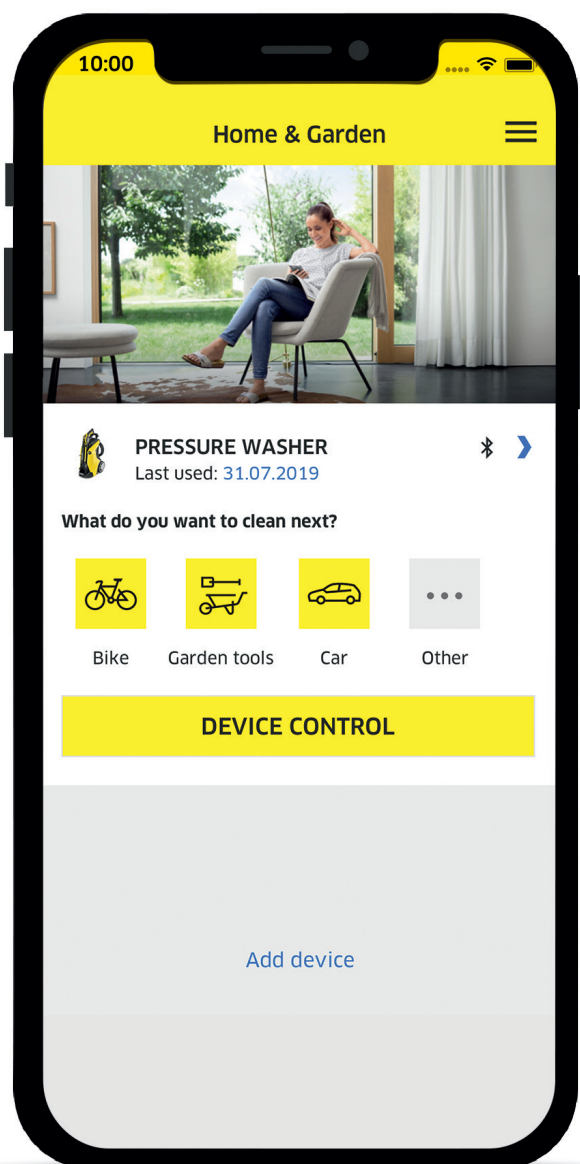

#BringBackTheWOW.

Kärcher Smart Line

Πολλές συσκευές συνδεδεμένες με μία εφαρμογή

Κεντρική διεπαφή: η εφαρμογή Home & Garden

Με τη χρήση Bluetooth, συνδέετε γρήγορα και εύκολα τα προϊόντα στο smartphone σας.

Η ΠΡΩΤΗ ΕΦΑΡΜΟΓΗ ΓΙΑ ΤΟΝ ΕΛΕΓΧΟ ΠΛΥΣΤΙΚΩΝ ΜΗΧΑΝΗΜΑΤΩΝ

Με την εφαρμογή Home & Garden της Kärcher, μπορείτε να ελέγχετε όλες τις έξυπνες συσκευές Kärcher. Κατεβάστε την δωρεάν είτε από το Apple Store είτε το Google Play Store.

Download on the
App Store

GET IT ON
Google Play

Σύμβουλος εφαρμογής

Βήμα προς βήμα: οι πελάτες λαμβάνουν όλες τις πληροφορίες που χρειάζονται για τη διαδικασία καθαρισμού.

Ρύθμιση

Οι πελάτες ενημερώνονται για όλες τις λεπτομέρειες προϊόντος και λαμβάνουν συμβουλές συναρμολόγησης για το προϊόν που αγόρασαν.