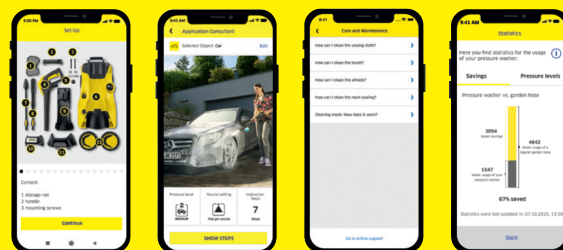

Ρύθμιση   Σύμβουλος εφαρμογής   Σέρβις και συντήρηση   Στατιστικά και άλλα ενδιαφέροντα στοιχεία

Πηγή: Έρευνα αγοράς που πραγματοποίησε η Kärcher

Ποια ήταν η εμπειρία σας από τη χρήση "έξυπνων συσκευών" στο σπίτι σας;

Ταχύτερη, αποτελεσματικότερη και ευκολότερη: οι ψηφιακοί βοηθοί βοηθούν τους πελάτες στις καθημερινές εργασίες καθαρισμού.