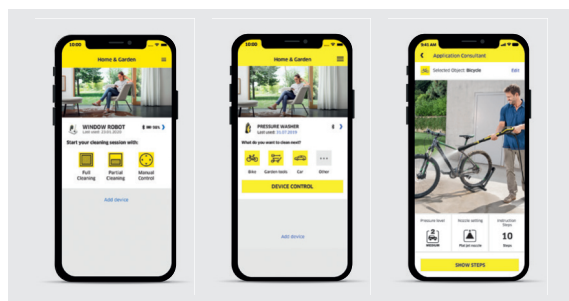

Η ΕΦΑΡΜΟΓΗ «ΠΟΥ ΦΡΟΝΤΙΖΕΙ ΓΙΑ ΟΛΑ»

Ανεξάρτητα από το αν καθαρίζετε τα παράθυρα, τη βεράντα ή το αυτοκίνητο, η εφαρμογή Home & Garden της Kärcher κάνει τα πάντα απλούστερα. Η εφαρμογή δεν σας δίνει μόνο τη δυνατότητα να ελέγχετε τους έξυπνους βοηθούς σας σε κάθε βήμα της αρχικής θέσης σε λειτουργία των νέων συσκευών αλλά και σας δίνει πρόσβαση σε πολλές πρόσθετες υπηρεσίες. Ο σύμβουλος εφαρμογής της Kärcher, για παράδειγμα, μπορεί να σας δείξει πώς να αποφεύγετε τυχαίες ζημιές και πώς να επαναφέρετε τα αγαπημένα σας πράγματα καθαρίζοντάς τα απαλά και αποτελεσματικά με τα πλυστικά μηχανήματα με Smart Control.

Τα πλεονεκτήματα που κάνουν τη διαφορά

- Συσκευές ελέγχου με χρήση smartphone.
- Πιο απαλός και αποδοτικότερος καθαρισμός.
- Αποφυγή λανθασμένης χρήσης της εφαρμογής και τυχαίων ζημιών.
- Παραγγελία εξαρτημάτων και απορρυπαντικών απευθείας από την εφαρμογή.

#BringBackTheWOW.

Kärcher Smart Line

Πολλές συσκευές συνδεδεμένες με μία εφαρμογή

Κεντρική διεπαφή: η εφαρμογή Home & Garden

Με τη χρήση Bluetooth, συνδέετε γρήγορα και εύκολα τα προϊόντα στο smartphone σας.