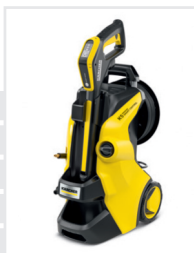

K 5 Premium Smart Control

- Σύνδεση με την εφαρμογή Home & Garden μέσω Bluetooth
- Πιστόλι Smart Control με κάνη ψεκασμού πολλαπλής δέσμης 3 σε 1 και οθόνη LCD
- Λειτουργία Boost για πρόσθετη ισχύ στον αγώνα σας κατά της βρωμιάς.
- Ανέμη σωλήνα Υ.Π.

Απόδοση κάλυψης επιφάνειας: περίπου 40 m²/h

Πίεση: μέγ. 145 bar

Παροχή νερού: μέγ. 500 l/min

Εγκατεστημένη ισχύς: 2.100 W

Κωδ. παραγγελίας: 1.324-670.0