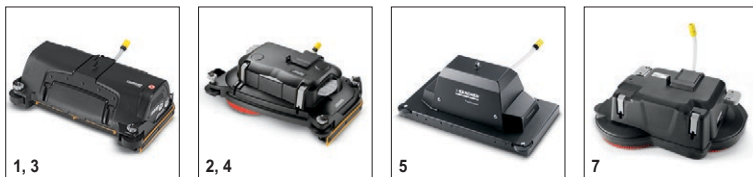

B 60 W Bp Dose 2.384-003.0

	Αρ. παραγωγής							Περιγραφή
Βούρτσες								
	1	2.763-002.0						☐
	2	2.763-001.0						☐
	3	2.763-004.0						☐
	4	2.763-003.0						☐
	5	2.763-030.0						☐
	6	4.036-063.0						☐
Brush-head D 65 R	7	2.763-039.0						☐

■ Περιλαμβάνεται στη συσκευασία   □ Διαθέσιμα εξαρτήματα