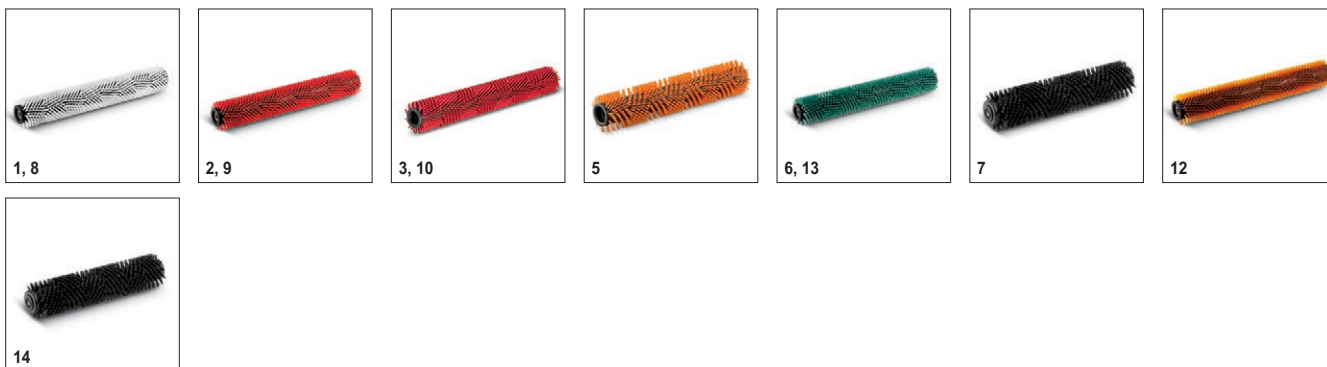

B 60 W Bp Dose 2.384-003.0

KÄRCHER

		Αρ. παραγωγής	Σκληρότητα / τύπος βούρτσας	Μήκος	Χρώμα	Ποσότητα	Περιγραφή	
Κυλινδρικές βούρτσες για BR								
Κυλινδρικές βούρτσες	1	6.906-977.0	μαλακό	532 mm	ασπρο	1 Pieces		☐
	2	6.906-934.0	μεσαίο	532 mm	κόκκινο	1 Pieces		☐
	3	6.907-413.0	μεσαίο	532 mm	κόκκινο	1 Pieces		☐
Roller brush red for replacement BR 55	4	4.035-193.0	μεσαίο	532 mm	κόκκινο	1 Pieces		☐
Κυλινδρικές βούρτσες	5	6.906-978.0	Ψηλό/χαμηλό	532 mm	πορτοκαλί	1 Pieces		☐
	6	6.906-979.0	σκληρό	532 mm	πράσινο	1 Pieces		☐
	7	6.906-980.0	πολύ σκληρό	532 mm	μαύρο	1 Pieces		☐
	8	6.906-981.0	μαλακό	638 mm	ασπρο	1 Pieces		☐
	9	6.906-935.0	μεσαίο	638 mm	κόκκινο	1 Pieces		☐
	10	6.907-414.0	μεσαίο	638 mm	κόκκινο	1 Pieces		☐
Roller brush red for replacement BR65	11	4.035-187.0	μεσαίο	638 mm	κόκκινο	1 Pieces		☐
Κυλινδρικές βούρτσες	12	6.906-982.0	Ψηλό/χαμηλό	638 mm	πορτοκαλί	1 Pieces		☐
	13	6.906-983.0	σκληρό	638 mm	πράσινο	1 Pieces		☐
	14	6.906-984.0	πολύ σκληρό	638 mm	μαύρο	1 Pieces		☐

■ Περιλαμβάνεται στη συσκευασία ☐ Διαθέσιμα εξαρτήματα