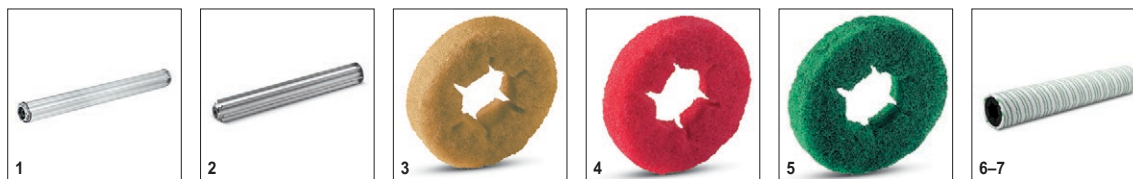

B 60 W Bp Dose 2.384-003.0

KÄRCHER

	Αρ. παραγωγής	Σκληρότητα / τύπος βούρτσας	Μήκος	Διάμετρος	Χρώμα	Περιγραφή	
Λαβή κυλινδρικού δίσκου							
Άξονας προσαρμογής κυλινδρικών τσαχών	1	4.762-432.0	532 mm				☐
	2	4.762-433.0	638 mm				☐
Κυλινδρικές τσάχες							
Κυλινδρικές τσάχες	3	6.369-454.0	μαλακό	105 mm	κίτρινο	Μαλακές κίτρινες, 105 mm	☐
	4	6.369-456.0	μεσαίο	105 mm	κόκκινο	Μέτριας σκληρότητας κόκκινες, 105 mm	☐
	5	6.369-455.0	σκληρό	105 mm	πράσινο	Σκληρές πράσινες, 105 mm	☐
Οδηγοί για κύλινδρο μικροϊόνων							
Κυλινδρικές βούρτσες μικροϊόνων	6	4.114-005.0	μικροίνες	532 mm	105 mm	ανοιχτό πράσινο	☐
	7	4.114-006.0	μικροίνες	638 mm	105 mm	ανοιχτό πράσινο	☐

■ Περιλαμβάνεται στη συσκευασία ☐ Διαθέσιμα εξαρτήματα