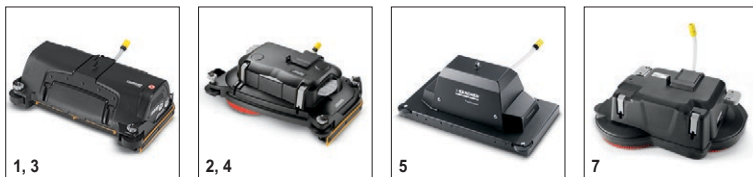

B 60 W Bp 2.384-002.0

	Αρ. παραγωγής							Περιγραφή
Βούρτσες								
	1	2.763-002.0						☐
	2	2.763-001.0						☐
	3	2.763-004.0						☐
	4	2.763-003.0						☐
	5	2.763-030.0						☐
	6	4.036-063.0						☐
Brush-head D 65 R	7	2.763-039.0						☐

■ Περιλαμβάνεται στη συσκευασία   □ Διαθέσιμα εξαρτήματα