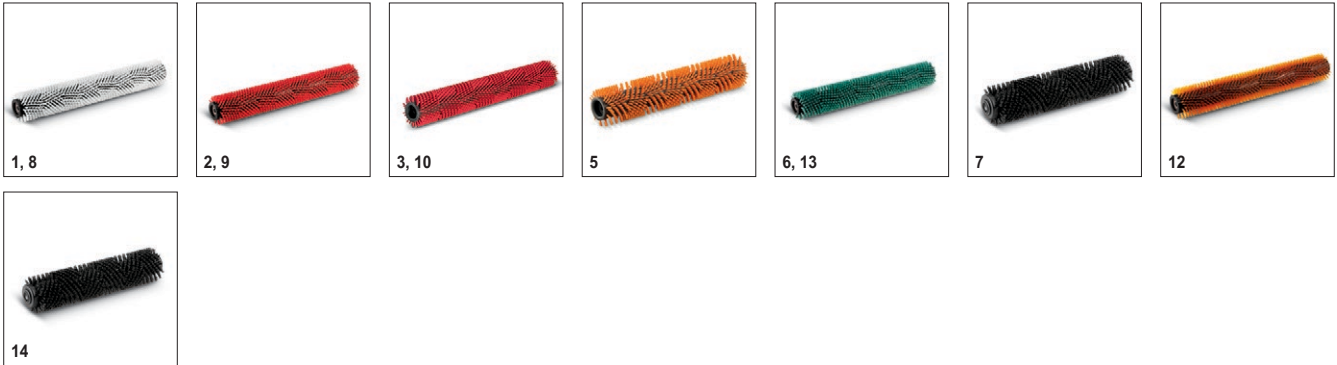

B 60 W Bp 2.384-002.0

KÄRCHER

		Αρ. παραγωγής	Σκληρότητα / τύπος βούρτσας	Μήκος	Χρώμα	Ποσότητα	Περιγραφή	
Κυλινδρικές βούρτσες για BR								
Κυλινδρικές βούρτσες	1	6.906-977.0	μαλακό	532 mm	ασπρο	1 Pieces		☐
	2	6.906-934.0	μεσαίο	532 mm	κόκκινο	1 Pieces		☐
	3	6.907-413.0	μεσαίο	532 mm	κόκκινο	1 Pieces		☐
Roller brush red for replacement BR 55	4	4.035-193.0	μεσαίο	532 mm	κόκκινο	1 Pieces		☐
Κυλινδρικές βούρτσες	5	6.906-978.0	Ψηλό/χαμηλό	532 mm	πορτοκαλί	1 Pieces		☐
	6	6.906-979.0	σκληρό	532 mm	πράσινο	1 Pieces		☐
	7	6.906-980.0	πολύ σκληρό	532 mm	μαύρο	1 Pieces		☐
	8	6.906-981.0	μαλακό	638 mm	ασπρο	1 Pieces		☐
	9	6.906-935.0	μεσαίο	638 mm	κόκκινο	1 Pieces		☐
	10	6.907-414.0	μεσαίο	638 mm	κόκκινο	1 Pieces		☐
Roller brush red for replacement BR65	11	4.035-187.0	μεσαίο	638 mm	κόκκινο	1 Pieces		☐
Κυλινδρικές βούρτσες	12	6.906-982.0	Ψηλό/χαμηλό	638 mm	πορτοκαλί	1 Pieces		☐
	13	6.906-983.0	σκληρό	638 mm	πράσινο	1 Pieces		☐
	14	6.906-984.0	πολύ σκληρό	638 mm	μαύρο	1 Pieces		☐

■ Περιλαμβάνεται στη συσκευασία ☐ Διαθέσιμα εξαρτήματα