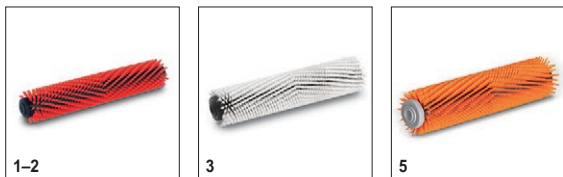

BR 30/4 C 1.783-220.0

	Αρ. παραγωγής	Σκληρότητα / τύπος βούρτσας	Μήκος	Χρώμα	Ποσότητα	Περιγραφή	
Κυλινδρικές βούρτσες για BR							
Κυλινδρικές βούρτσες	1	4.762-428.0	μεσαίο	300 mm	κόκκινο	1 Pieces	☒
	2	4.762-005.0	μεσαίο	300 mm	κόκκινο	1 Pieces	☒
	3	4.762-452.0	μαλακό	300 mm	ασπρο	1 Pieces	☐
	4	4.762-499.0	μαλακό	300 mm	μπλε	1 Pieces	☐
	5	4.762-484.0	Ψηλό/χαμηλό	300 mm	πορτοκαλί	1 Pieces	☐

☒ Περιλαμβάνεται στη συσκευασία ☐ Διαθέσιμα εξαρτήματα