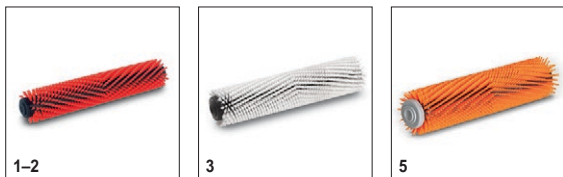

BR 30/4 C Adv 1.783-213.0

	Αρ. παραγωγής	Σκληρότητα / τύπος βούρτσας	Μήκος	Χρώμα	Ποσότητα	Περιγραφή	
Κυλινδρικές βούρτσες για BR							
Κυλινδρικές βούρτσες	1	4.762-428.0	μεσαίο	300 mm	κόκκινο	1 Pieces	☒
	2	4.762-005.0	μεσαίο	300 mm	κόκκινο	1 Pieces	☒
	3	4.762-452.0	μαλακό	300 mm	ασπρο	1 Pieces	☐
	4	4.762-499.0	μαλακό	300 mm	μπλε	1 Pieces	☐
	5	4.762-484.0	Ψηλό/χαμηλό	300 mm	πορτοκαλί	1 Pieces	☐

☒ Περιλαμβάνεται στη συσκευασία ☐ Διαθέσιμα εξαρτήματα