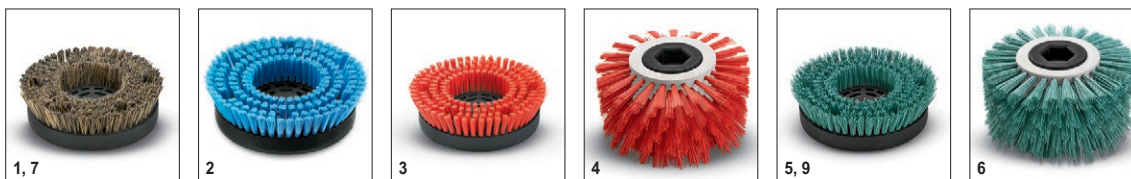

BD 17/5 C 1.737-105.0

KÄRCHER

		Αρ. παραγωγής	Σκληρότητα / τύπος βούρτσας	Διάμετρος	Χρώμα	Ποσότητα	Περιγραφή	
Δισκοειδείς βούρτσες για BD								
Βούρτσα γυαλισματος	1	6.994-114.0	μαλακό	170 mm	φυσικό	1 Pieces	Βούρτσα γυαλισματος, μαλακή, ίνες από φυτά, 170 mm	☐
Βούρτσα για καθαρισμό χαλιών	2	6.994-115.0	μεσαίο-μαλακό	170 mm	μπλε	1 Pieces	Βούρτσα για το σαπύνισμα των χαλιών, μπλε, 170 mm	☐
Δισκοειδής βούρτσα	3	6.994-112.0	μεσαίο	170 mm	κόκκινο	1 Pieces	Μεσαία σκληρή, 170 mm, κόκκινη (προηγούμενο χρώμα λευκό)	☐
Γωνιακή βούρτσα	4	6.994-127.0	μεσαίο	170 mm	κόκκινο	1 Pieces	Βούρτσα, μεσαία σκληρή, 170 mm, κόκκινη (προηγούμενο χρώμα λευκό)	☐
Δισκοειδής βούρτσα	5	6.994-113.0	σκληρό	170 mm	πράσινο	1 Pieces	Σκληρή, GRIT, 170 mm, μαύρη (προηγούμενο χρώμα γκρι)	☐
Γωνιακή βούρτσα	6	6.994-128.0	σκληρό	170 mm	πράσινο	1 Pieces	Βούρτσα, σκληρή, μαύρη, 170 mm (προηγούμενο χρώμα μαύρο)	☐
Δισκοειδής βούρτσα	7	6.994-118.0	μαλακό	200 mm	φυσικό	1 Pieces	Μαλακή, φυσικές ίνες από φυτά, 200 mm	☐
	8	6.994-116.0	μεσαίο	200 mm	κόκκινο	1 Pieces	Μεσαία σκληρή, 200 mm, κόκκινη (προηγούμενο χρώμα λευκό)	☐
	9	6.994-117.0	σκληρό	200 mm	μαύρο	1 Pieces	Σκληρή, GRIT, 200 mm, μαύρη (προηγούμενο χρώμα γκρι)	☐

☐ Διαθέσιμα εξαρτήματα