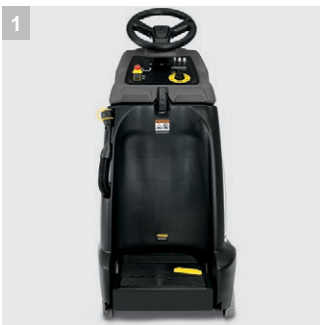

BR 55/40 RS Bp Pack

Μηχάνημα πλύσης-στέγνωσης με πλάτος εργασίας 51εκ και χωρητικότητα κάδου 40 λίτρων. Συνδυάζει την ευκινισία ενός μηχανήματος πεζού χειριστή και την ταχύτητα ενός εποχούμενου.

1 Συμπαγείς διαστάσεις.

- Πλήρες πεδίο θέασης 30 cm μπροστά από το όχημα. Για ακριβή καθαρισμό.
- Compact διαστάσεις που διευκολύνουν τη μεταφορά και την αποθήκευση

2 Με λειτουργία σάρωσης

- οι χονδρόκοκκοι ρύποι μαζεύονται από 2 αντρίστροφα περιστρεφόμενες βούρτσες και μαζεύονται σε κάδο απορριμμάτων.
- οι χονδρόκοκκοι ρύποι μαζεύονται από πριν από 2 ρόλερς για να διατηρηθεί η ισχύς αναρρόφησης