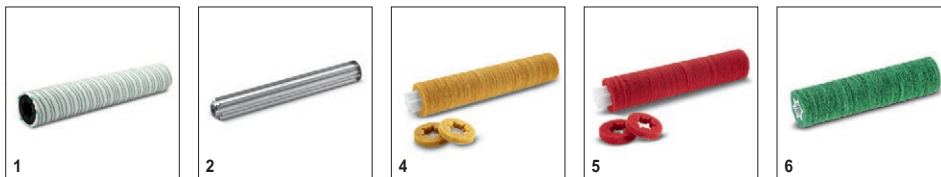

BR 55/40 RS Bp Pack 1.533-173.0

KÄRCHER

	Αρ. παραγωγής	Σκληρότητα / τύπος βούρτσας	Μήκος	Διάμετρος	Χρώμα	Περιγραφή	
Οδηγοί για κύλινδρο μικροϊόνων							
Κυλινδρικές βούρτσες μικροϊόνων	1	4.114-010.0	550 mm	96 mm	ανοιχτό πράσινο		☐
Λαβή κυλινδρικού δίσκου							
Αξονας προσαρμογής κυλινδρικών τσάχων	2	4.762-415.0	550 mm				☐
Κυλινδρικές τσάχες							
Κυλινδρικές τσάχες	3	8.635-692.0	550 mm		καφέ		☐
Κυλινδρικές βούρτσες	4	6.369-732.0	530 mm	96 mm	κίτρινο		☐
	5	6.369-734.0	530 mm	96 mm	κόκκινο		☐
	6	6.369-733.0	530 mm	96 mm	πράσινο		☐

■ Περιλαμβάνεται στη συσκευασία ☐ Διαθέσιμα εξαρτήματα