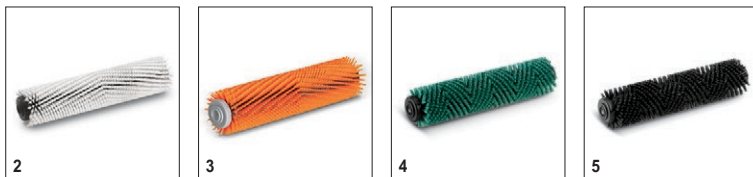

BR 55/40 RS Bp Pack 1.533-173.0

	Αρ. παραγωγής	Σκληρότητα / τύπος βούρτσας	Μήκος	Χρώμα	Ποσότητα	Περιγραφή
Κυλινδρικές βούρτσες για BR						
Roller brush complete for replacement BR	1 4.035-184.0	μεσαίο	550 mm	κόκκινο	1 Pieces	☒
Κυλινδρικές βούρτσες	2 4.762-409.0	μαλακό	550 mm	ασπρο	1 Pieces	☐
	3 4.762-410.0	Ψηλό/χαμηλό	550 mm	πορτοκαλί	1 Pieces	☐
	4 4.762-411.0	σκληρό	550 mm	πράσινο	1 Pieces	☐
	5 4.762-412.0	πολύ σκληρό	550 mm	μαύρο	1 Pieces	☐

☒ Περιλαμβάνεται στη συσκευασία
☐ Διαθέσιμα εξαρτήματα