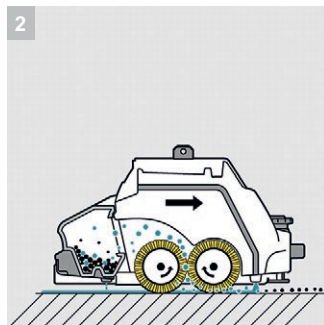

BR 55/40 RS Bp Pack

Μηχάνημα πλύσης-στέγνωσης με πλάτος εργασίας 51εκ και χωρητικότητα κάδου 40 λίτρων. Συνδυάζει την ευκινισία ενός μηχανήματος πεζού χειριστή και την ταχύτητα ενός εποχούμενου.

1 Συμπαγείς διαστάσεις.

- Πλήρες πεδίο θέασης 30 cm μπροστά από το όχημα. Για ακριβή καθαρισμό.
- Compact διαστάσεις που διευκολύνουν τη μεταφορά και την αποθήκευση

2 Με λειτουργία σάρωσης

- οι χονδρόκοκκοι ρύποι μαζεύονται από 2 αντρίστροφα περιστρεφόμενες βούρτσες και μαζεύονται σε κάδο απορριμμάτων.
- οι χονδρόκοκκοι ρύποι μαζεύονται από πριν από 2 ρόλερς για να διατηρηθεί η ισχύς αναρρόφησης