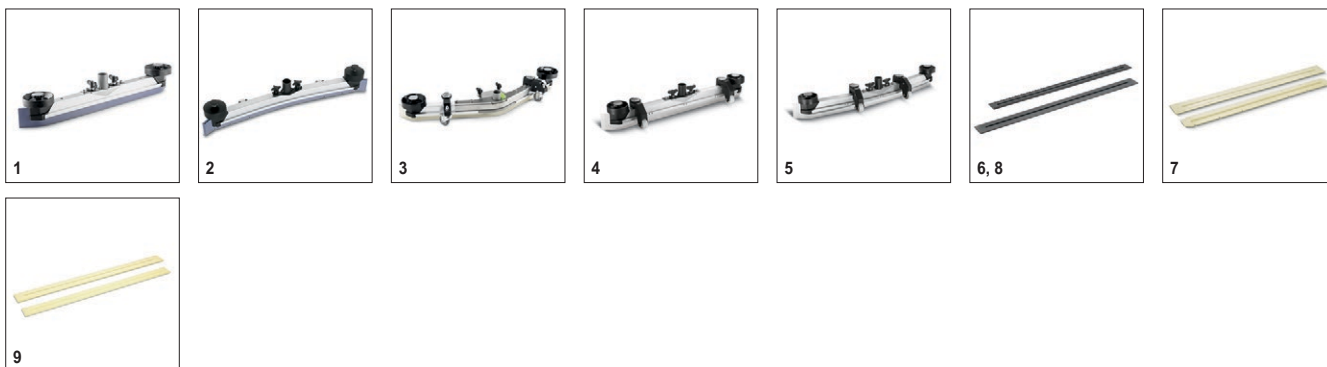

Εξοπλισμός

Βούρτσα δισκοειδής	■
Σύστημα 2 κάδων	■
Κεντρική παροχή ηλεκτρικού ρεύματος	■
■ Περιλαμβάνεται στη συσκευασία	

BD 43/35 C Ep 1.515-401.0

		Αρ. παραγωγής	Σκληρότητα / τύπος βούρτσας	Διάμετρος	Χρώμα	Ποσότητα	Περιγραφή	
Δισκοειδείς βούρτσες για BD								
Δισκοειδής βούρτσα	1	4.905-022.0	μεσαίο	430 mm	κόκκινο	1 Pieces		<input checked="" type="checkbox"/>
	2	4.905-023.0	μαλακό	430 mm	φυσικό	1 Pieces		<input type="checkbox"/>
	3	4.905-025.0	σκληρό	430 mm	μαύρο	1 Pieces		<input type="checkbox"/>

Περιλαμβάνεται στη συσκευασία Διαθέσιμα εξαρτήματα

BD 43/35 C Ep 1.515-401.0

KÄRCHER

	Αρ. παραγωγής	Μήκος	Χρώμα	Ποσότητα	Περιγραφή	
Σύστημα αναρρόφησης πλήρες						
Μάκτρο	1	4.777-406.0	850 mm	μπλε	1 Pieces	<input type="checkbox"/>
	2	4.777-416.0	850 mm	μπλε	1 Pieces	<input type="checkbox"/>
	3	4.777-079.0	900 mm	διαφανές	1 Pieces	<input type="checkbox"/>
	4	4.777-401.0	850 mm	διαφανές	1 Pieces	<input type="checkbox"/>
	5	4.777-411.0	850 mm	διαφανές	1 Pieces	<input type="checkbox"/>
Ελαστικά μάκτρα για σύστημα αναρρόφησης						
Ελαστικές λεπίδες συστήματος αναρρόφησης	6	6.273-207.0	890 mm	διαφανές	2 parts	<input type="checkbox"/>
	7	6.273-229.0	890 mm	διαφανές	2 parts	<input type="checkbox"/>
	8	6.273-213.0	890 mm	μπλε	2 parts	<input type="checkbox"/>
	9	6.273-290.0	890 mm	διαφανές	2 parts	<input type="checkbox"/>