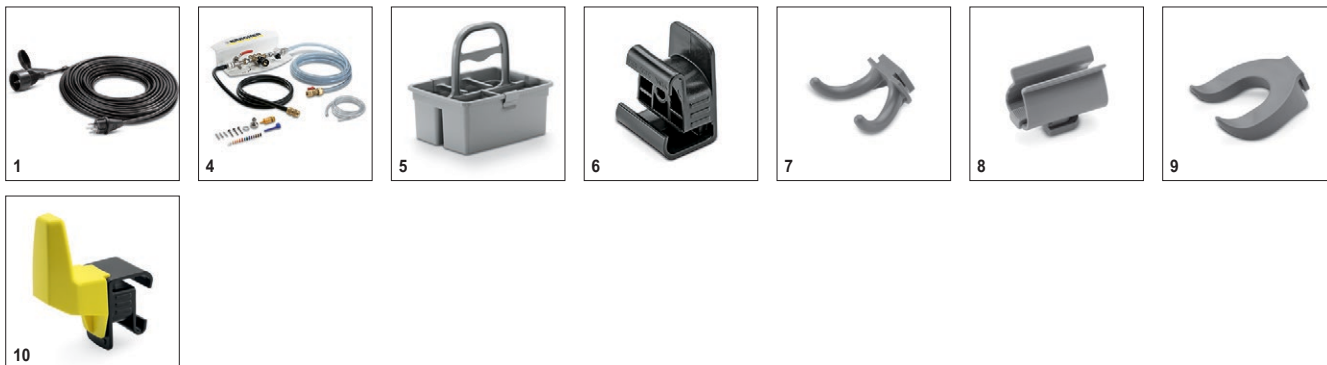

BD 43/35 C Ep 1.515-401.0

KÄRCHER

		Αρ. παραγωγής	Μήκος	Χρώμα	Ποσότητα	Περιγραφή	
Διάφορα							
	1	6.647-022.0	20 m		1 Pieces		☐
Add-on kit ecolzero	2	5.388-133.0			1 Pieces		☐
	3	6.680-124.0	1,5 m		1 Pieces		☐
Σύστημα δοσομέτρησης χημικού RM							
	4	2.641-811.0			1 Pieces		☐
Home base εξαρτήματα							
	5	4.035-406.0			1 Pieces		☐
Adapter Homebase	6	5.035-488.0			1 Pieces		☐
Double hook	7	6.980-077.0			1 Pieces		☐
Holder handhold grey	8	6.980-078.0			1 Pieces		☐
Holder bottle	9	6.980-080.0			1 Pieces		☐
Set universal hook	10	4.070-075.0			1 Pieces		☐

■ Περιλαμβάνεται στη συσκευασία ☐ Διαθέσιμα εξαρτήματα