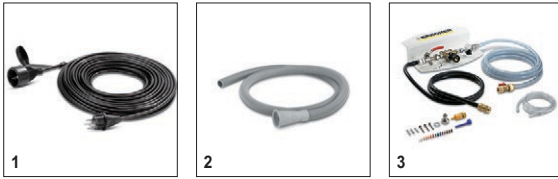

BR 47/35 ESC 1.310-109.0

		Αρ. παραγωγής	Μήκος	Χρώμα	Ποσότητα	Περιγραφή	
Διάφορα							
	1	6.647-022.0	20 m		1 Pieces		☐
	2	6.389-524.0	1,5 m		1 Pieces	Απλοποιεί την πλήρωση δεξαμενών	☐
Σύστημα δοσομέτρησης χημικού RM							
	3	2.641-811.0			1 Pieces		☐

■ Περιλαμβάνεται στη συσκευασία ☐ Διαθέσιμα εξαρτήματα