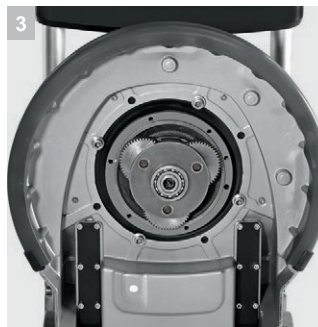

BDS 51/180 C Adv

Βολικό και ισχυρό μηχάνημα περιποίησης δαπέδων μονού δίσκου με πλανητικό φορέα και μεγάλο πλάτος εργασίας.

1 Προαιρετική δεξαμενή στο περίβλημα του κινητήρα

- Κεντρική κατανομή βάρους για αυξημένη πίεση εφαρμογής ενώ παραμένει ελαφρύ για μεταφορά
- Προσβασιμότητα και γρήγορη αφαίρεση με μία κίνηση. Γέμισμα στο νεροχύτη

2 Η λαβή μπορεί να διπλωθεί τελείως κάτω

- Το μηχάνημα καταλαμβάνει μικρότερο αποθηκευτικό χώρο
- Συμπαγείς διαστάσεις - ιδανικό για μεταφορά π.χ σε αυτοκίνητο

3 Υψηλή ποιότητα

- Κινητήρας υψηλών επιδόσεων και πλανητικός φορέας
- Πολύ στιβαρή και ανθεκτική έκδοση και υψηλή ροπή για αποτελεσματική λειτουργία

4 Φαρδιά, εργονομική λαβή

- Δύο στιβαρές μπάρες αλουμινίου για καλή ισορροπία και λειτουργία χωρίς κόπο
- Μπορείτε εύκολα να βάλετε δύναμη

BDS 51/180 C Adv

- Εξαιρετικά μεγάλο πλάτος εργασίας
- Ισχυρό και ευπροσάρμοστο
- Εξαιρετικά σιβαρό