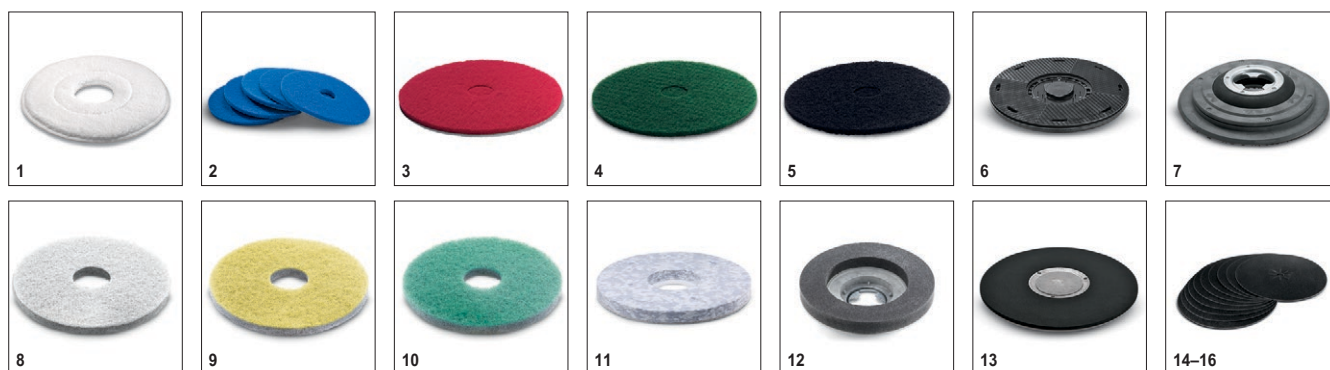

BDS 43/180 C Adv

1.291-226.0

KÄRCHER

	Αρ. παραγγελίας	Σκληρότητα / τύπος βούρτσας	Διάμετρος	Χρώμα	Ποσότητα	Περιγραφή		
Δίσκος από μικροίνες								
Pad μικροίνων	1	6.905-526.0	μικροίνες	410 mm	ασπρο	5 Pieces	Χαλί, λευκός, 410 mm	☐
Δίσκοι								
Τσόχα	2	6.369-471.0	μαλακό	432 mm	μπλε	5 Pieces		☐
	3	6.369-470.0	μεσαίο-μαλακό	432 mm	κόκκινο	5 Pieces		☐
	4	6.369-472.0	μεσαίο-σκληρό	432 mm	πράσινο	5 Pieces		☐
	5	6.369-473.0	σκληρό	432 mm	μαύρο	5 Pieces		☐
Οδηγοί για τσόχες								
Οδηγός τσόχας	6	6.369-899.0		430 mm		1 Pieces		☐
	7	6.369-901.0		430 mm		1 Pieces		☐
Διαμαντένιες τσόχες								
Διαμαντένια τσόχα	8	6.371-256.0	τραχύ	432 mm	ασπρο	5 Pieces		☐
	9	6.371-257.0	μεσαίο	432 mm	κιτρινο	5 Pieces		☐
	10	6.371-238.0	λεπτό	432 mm	πράσινο	5 Pieces		☐
Melaminpads								
Pad set 2x D 432 Melamin	11	6.371-023.0		432 mm		2 Pieces		☐
Αξεσουάρ για τρίψιμο								
	12	6.369-934.0		430 mm		1 Pieces		☐
	13	6.369-902.0		405 mm		1 Pieces		☐
	14	6.990-008.0		410 mm		10 Pieces		☐
	15	6.990-009.0		410 mm		10 Pieces		☐
	16	6.990-007.0		410 mm		10 Pieces		☐

☐ Διαθέσιμα εξαρτήματα