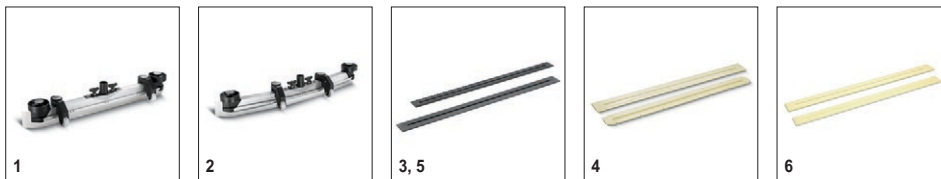

Περιλαμβάνεται στη συσκευασία Διαθέσιμα εξαρτήματα

BD 50/70 R Classic

1.161-070.0

KÄRCHER

	Αρ. παραγγελίας	Σκληρότητα / τύπος βούρτσας	Διάμετρος	Χρώμα	Ποσότητα	Περιγραφή	
Δίσκος από μικροίνες							
Pad μικροίνων	1	6.371-271.0	μικροίνες	508 mm	ασπρο	5 Pieces	<input type="checkbox"/>
Δίσκοι							
Τσόχα	2	6.371-146.0	μαλακό	500 mm	μπεζ/ φυσικό	5 Pieces	<input type="checkbox"/>
	3	6.369-468.0	μαλακό	508 mm	Μπεζ	5 Pieces	<input type="checkbox"/>
	4	6.369-079.0	μεσαίο-μαλακό	508 mm	κόκκινο	5 Pieces	Μαλακοί κόκκινοι, 480 mm
	5	6.369-078.0	μεσαίο-σκληρό	508 mm	πράσινο	5 Pieces	Μέτρια σκληροί πράσινοι, 480 mm
	6	6.369-077.0	σκληρό	508 mm	μαύρο	5 Pieces	Σκληροί μαύροι, 480 mm
Οδηγοί για τσόχες							
Οδηγός τσόχας	7	4.762-534.0		479 mm		1 Pieces	<input type="checkbox"/>
Διαμαντίνιες τσόχες							
Διαμαντένια τσόχα	8	6.371-260.0	τραχύ	508 mm	ασπρο	5 Pieces	<input type="checkbox"/>
	9	6.371-261.0	μεσαίο	508 mm	κίτρινο	5 Pieces	<input type="checkbox"/>
	10	6.371-240.0	λεπτό	508 mm	πράσινο	5 Pieces	<input type="checkbox"/>
Melaminpads							
Pad set 2x D 508 Melamin	11	6.371-025.0		508 mm		2 Pieces	<input type="checkbox"/>

■ Περιλαμβάνεται στη συσκευασία Διαθέσιμα εξαρτήματα

BD 50/70 R Classic

1.161-070.0

		Αρ. παραγωγής	Μήκος	Χρώμα	Ποσότητα		Περιγραφή	
Σύστημα αναρρόφησης πλήρες								
Μάκτρο	1	4.777-401.0	850 mm	διαφανές	1 Pieces			<input type="checkbox"/>
	2	4.777-411.0	850 mm	διαφανές	1 Pieces			<input type="checkbox"/>
Ελαστικά μάκτρα για σύστημα αναρρόφησης								
Ελαστικές λείπιδες συστήματος αναρρόφησης	3	6.273-207.0	890 mm	διαφανές	2 parts			<input type="checkbox"/>
	4	6.273-229.0	890 mm	διαφανές	2 parts			<input type="checkbox"/>
	5	6.273-213.0	890 mm	μπλε	2 parts			<input type="checkbox"/>
	6	6.273-290.0	890 mm	διαφανές	2 parts			<input type="checkbox"/>