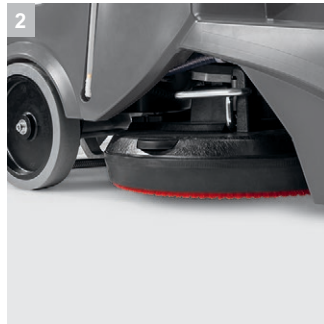

1 Απλή λειτουργία

- κατανητά σύμβολα και ξεκάθαρος πίνακας ελέγχου
- μικροί χρόνοι εκμάθησης

2 Μηχανική βούρτσα δίσκου

- Ανθεκτική κατασκευή με ενσωματωμένη κεφαλή βούρτσας δίσκου
- Μεγάλη περιοχή απόδοσης, χάρη στο μεγάλο πλάτος εργασίας

3 Compact, λεπτή σχεδίαση

- Ιδιαίτερα ευκίνητο
- Καλή ορατότητα

4 Προαιρετικά αξεσουάρ:

- Μαζεύει ξηρή βρωμιά, στηρίζοντας έτσι τη διαδικασία καθαρισμού.
- Βοηθάει στην αποτροπή του μπλοκαρίσματος του καναλιού αναρρόφησης