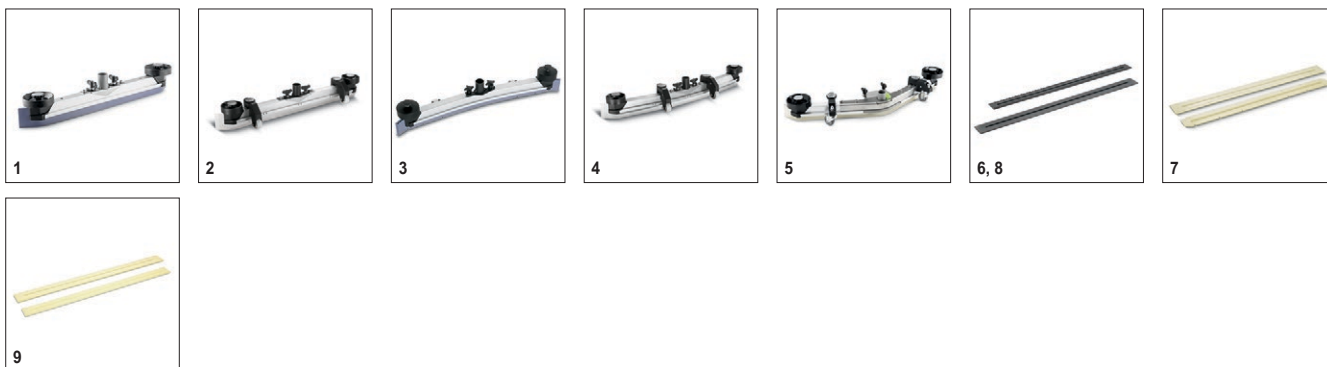

Περιλαμβάνεται στη συσκευασία Διαθέσιμα εξαρτήματα

BD 50/60 C Ep Classic 1.127-002.0

KÄRCHER

	Αρ. παραγωγής	Σκληρότητα / τύπος βούρτσας	Διάμετρος	Χρώμα	Ποσότητα	Περιγραφή		
Δίσκοι								
Τσόχα	1	6.371-146.0	μαλακό	500 mm	μπεζ/ φυσικό	5 Pieces	<input type="checkbox"/>	
	2	6.369-468.0	μαλακό	508 mm	Μπεζ	5 Pieces	<input type="checkbox"/>	
	3	6.369-079.0	μεσαίο-μαλακό	508 mm	κόκκινο	5 Pieces	Μαλακοί κόκκινοι, 480 mm	<input type="checkbox"/>
	4	6.369-078.0	μεσαίο-σκληρό	508 mm	πράσινο	5 Pieces	Μέτρια σκληροί πράσινοι, 480 mm	<input type="checkbox"/>
	5	6.369-077.0	σκληρό	508 mm	μαύρο	5 Pieces	Σκληροί μαύροι, 480 mm	<input type="checkbox"/>
Οδηγοί για τσόχες								
Οδηγός τσόχας	6	4.762-534.0		479 mm		1 Pieces	<input type="checkbox"/>	
Melaminpads								
Pad set 2x D 508 Melamin	7	6.371-025.0		508 mm		2 Pieces	<input type="checkbox"/>	

■ Περιλαμβάνεται στη συσκευασία Διαθέσιμα εξαρτήματα

BD 50/60 C Ep Classic 1.127-002.0

KÄRCHER

	Αρ. παραγωγής	Μήκος	Χρώμα	Ποσότητα	Περιγραφή	
Σύστημα αναρρόφησης πλήρες						
Μάκτρο	1	4.777-406.0	850 mm	μπλε	1 Pieces	<input type="checkbox"/>
	2	4.777-401.0	850 mm	διαφανές	1 Pieces	<input type="checkbox"/>
	3	4.777-416.0	850 mm	μπλε	1 Pieces	<input type="checkbox"/>
	4	4.777-411.0	850 mm	διαφανές	1 Pieces	<input type="checkbox"/>
	5	4.777-079.0	900 mm	διαφανές	1 Pieces	<input type="checkbox"/>
Ελαστικά μάκτρα για σύστημα αναρρόφησης						
Ελαστικές λεπίδες συστήματος αναρρόφησης	6	6.273-207.0	890 mm	διαφανές	2 parts	<input type="checkbox"/>
	7	6.273-229.0	890 mm	διαφανές	2 parts	<input type="checkbox"/>
	8	6.273-213.0	890 mm	μπλε	2 parts	<input type="checkbox"/>
	9	6.273-290.0	890 mm	διαφανές	2 parts	<input type="checkbox"/>