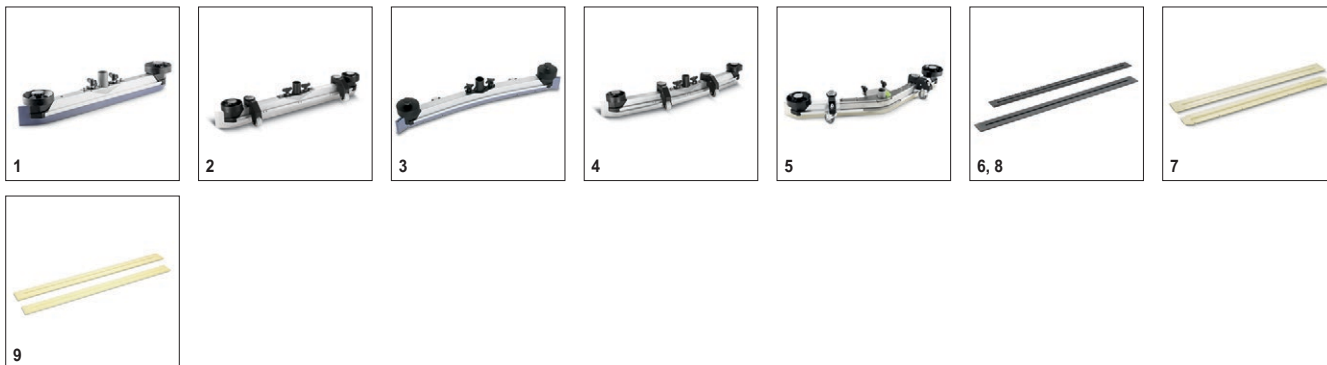

Περιλαμβάνεται στη συσκευασία Διαθέσιμα εξαρτήματα

BD 50/50 C Bp Classic 1.127-001.0

KÄRCHER

	Αρ. παραγωγής	Σκληρότητα / τύπος βούρτσας	Διάμετρος	Χρώμα	Ποσότητα	Περιγραφή		
Δίσκοι								
Τσόχα	1	6.371-146.0	μαλακό	500 mm	μπεζ/ φυσικό	5 Pieces	<input type="checkbox"/>	
	2	6.369-468.0	μαλακό	508 mm	Μπεζ	5 Pieces	<input type="checkbox"/>	
	3	6.369-079.0	μεσαίο-μαλακό	508 mm	κόκκινο	5 Pieces	Μαλακοί κόκκινοι, 480 mm	<input type="checkbox"/>
	4	6.369-078.0	μεσαίο-σκληρό	508 mm	πράσινο	5 Pieces	Μέτρια σκληροί πράσινοι, 480 mm	<input type="checkbox"/>
	5	6.369-077.0	σκληρό	508 mm	μαύρο	5 Pieces	Σκληροί μαύροι, 480 mm	<input type="checkbox"/>
Οδηγοί για τσόχες								
Οδηγός τσόχας	6	4.762-534.0		479 mm		1 Pieces	<input type="checkbox"/>	
Melaminpads								
Pad set 2x D 508 Melamin	7	6.371-025.0		508 mm		2 Pieces	<input type="checkbox"/>	

■ Περιλαμβάνεται στη συσκευασία Διαθέσιμα εξαρτήματα

BD 50/50 C Bp Classic 1.127-001.0

KÄRCHER

	Αρ. παραγωγής	Μήκος	Χρώμα	Ποσότητα	Περιγραφή	
Σύστημα αναρρόφησης πλήρες						
Μάκτρο	1	4.777-406.0	850 mm	μπλε	1 Pieces	<input type="checkbox"/>
	2	4.777-401.0	850 mm	διαφανές	1 Pieces	<input type="checkbox"/>
	3	4.777-416.0	850 mm	μπλε	1 Pieces	<input type="checkbox"/>
	4	4.777-411.0	850 mm	διαφανές	1 Pieces	<input type="checkbox"/>
	5	4.777-079.0	900 mm	διαφανές	1 Pieces	<input type="checkbox"/>
Ελαστικά μάκτρα για σύστημα αναρρόφησης						
Ελαστικές λεπίδες συστήματος αναρρόφησης	6	6.273-207.0	890 mm	διαφανές	2 parts	<input type="checkbox"/>
	7	6.273-229.0	890 mm	διαφανές	2 parts	<input type="checkbox"/>
	8	6.273-213.0	890 mm	μπλε	2 parts	<input type="checkbox"/>
	9	6.273-290.0	890 mm	διαφανές	2 parts	<input type="checkbox"/>