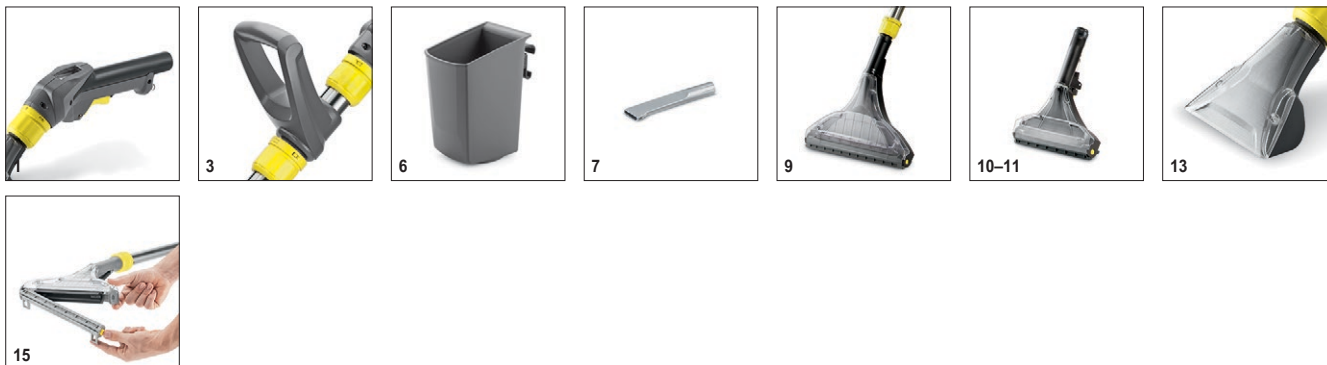

Puzzi 30/4 1.101-120.0

KÄRCHER

		Αρ. παραγωγής	Ποσότητα		Πλάτος	Μήκος	Περιγραφή	
Άλλα								
	1	4.130-000.0	1 Pieces	ID 32				☒
	2	4.025-004.0	1 Pieces	ID 32	780 mm			☒
	3	4.321-001.0	1 Pieces					☒
	4	5.070-010.0	1 Pieces					☒
	5	4.006-907.0	1 Pieces	ID 32				☐
	6	4.070-006.0	1 Pieces					☐
	7	4.130-010.0	1 Pieces	ID 32				☐
Εξαρτήματα δαπέδου								
	8	4.130-011.0	1 Pieces	ID 32	350 mm			☒
	9	4.130-009.0	1 Pieces	ID 32	350 mm			☒
	10	4.130-007.0	1 Pieces	ID 32	240 mm			☐
	11	4.130-008.0	1 Pieces	ID 32	240 mm			☐
Εύκαμπτοι σωλήνες πλύσης - απόπλυσης								
	12	6.394-874.0	1 Pieces	ID 32		4 m		☒
Εξαρτήματα χειρός								
	13	4.130-001.0	1 Pieces	ID 32	110 mm			☐
Αντάπτορες σκληρών επιφανειών								
	14	4.762-014.0	1 Pieces		240 mm			☐
	15	4.762-017.0	1 Pieces		350 mm			☐

■ Περιλαμβάνεται στη συσκευασία □ Διαθέσιμα εξαρτήματα